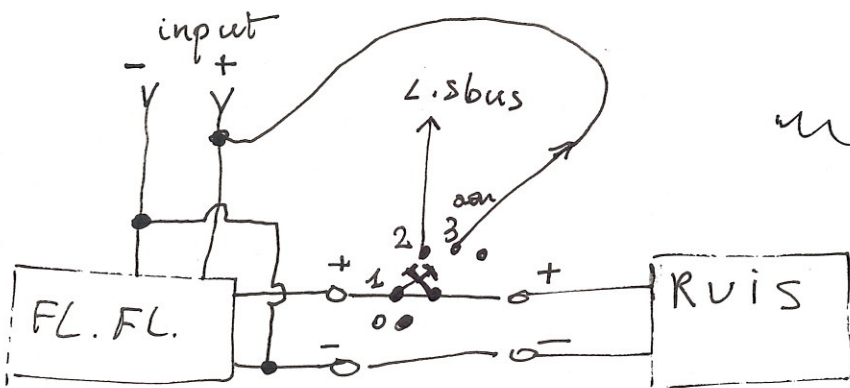

kultureel konvent
rijksuniversiteit gent

st.-pietersnieuwstraat 45, B-9000 gent — tel. (09) 23 38 21