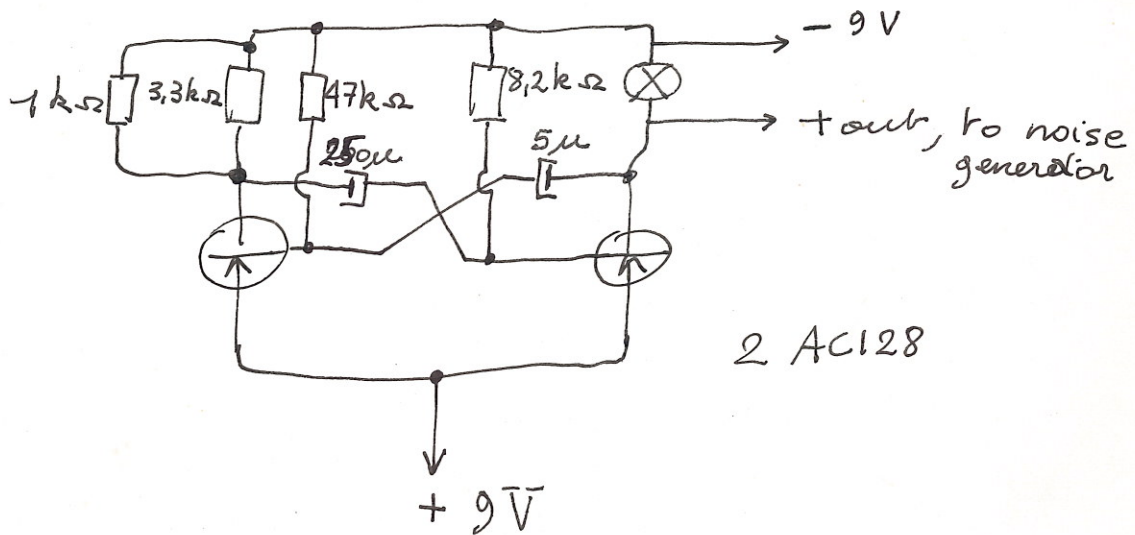

kultureel konvent
rijksuniversiteit gent

st.-pietersnieuwstraat 45, B-9000 gent — tel. (09) 23 38 21