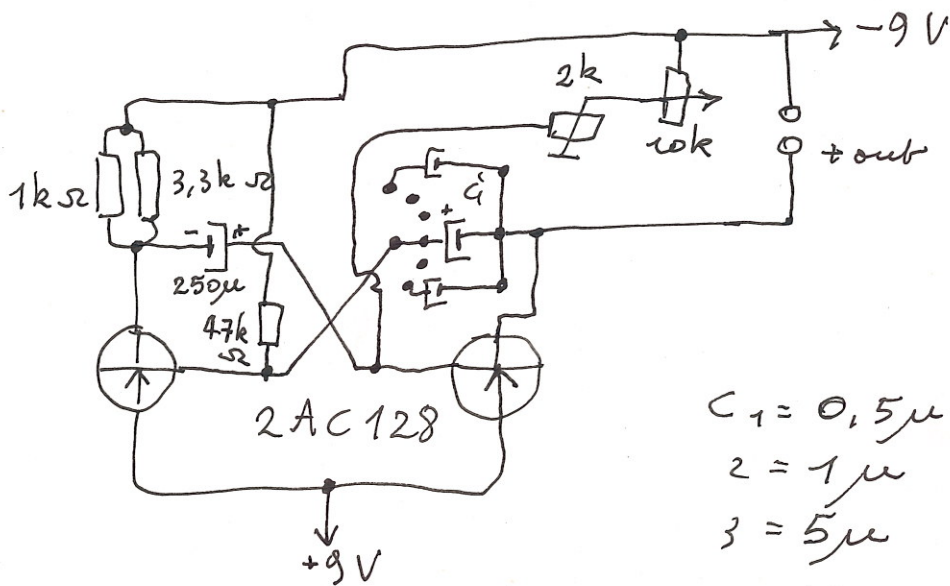

transistorbezetting:

- 2 x OC74
 - 1 x OC75
 - 2 x AC128 - flip-flop
- } ruismodule

kultureel konvent
rijksuniversiteit gent

st.-pietersnieuwstraat 45, B-9000 gent — tel. (09) 23 38 21

- $C_1 = 0,5\mu$
- $2 = 1\mu$
- $3 = 5\mu$
- $4 = 16\mu$
- $5 = 25\mu$
- $6 = 50\mu$