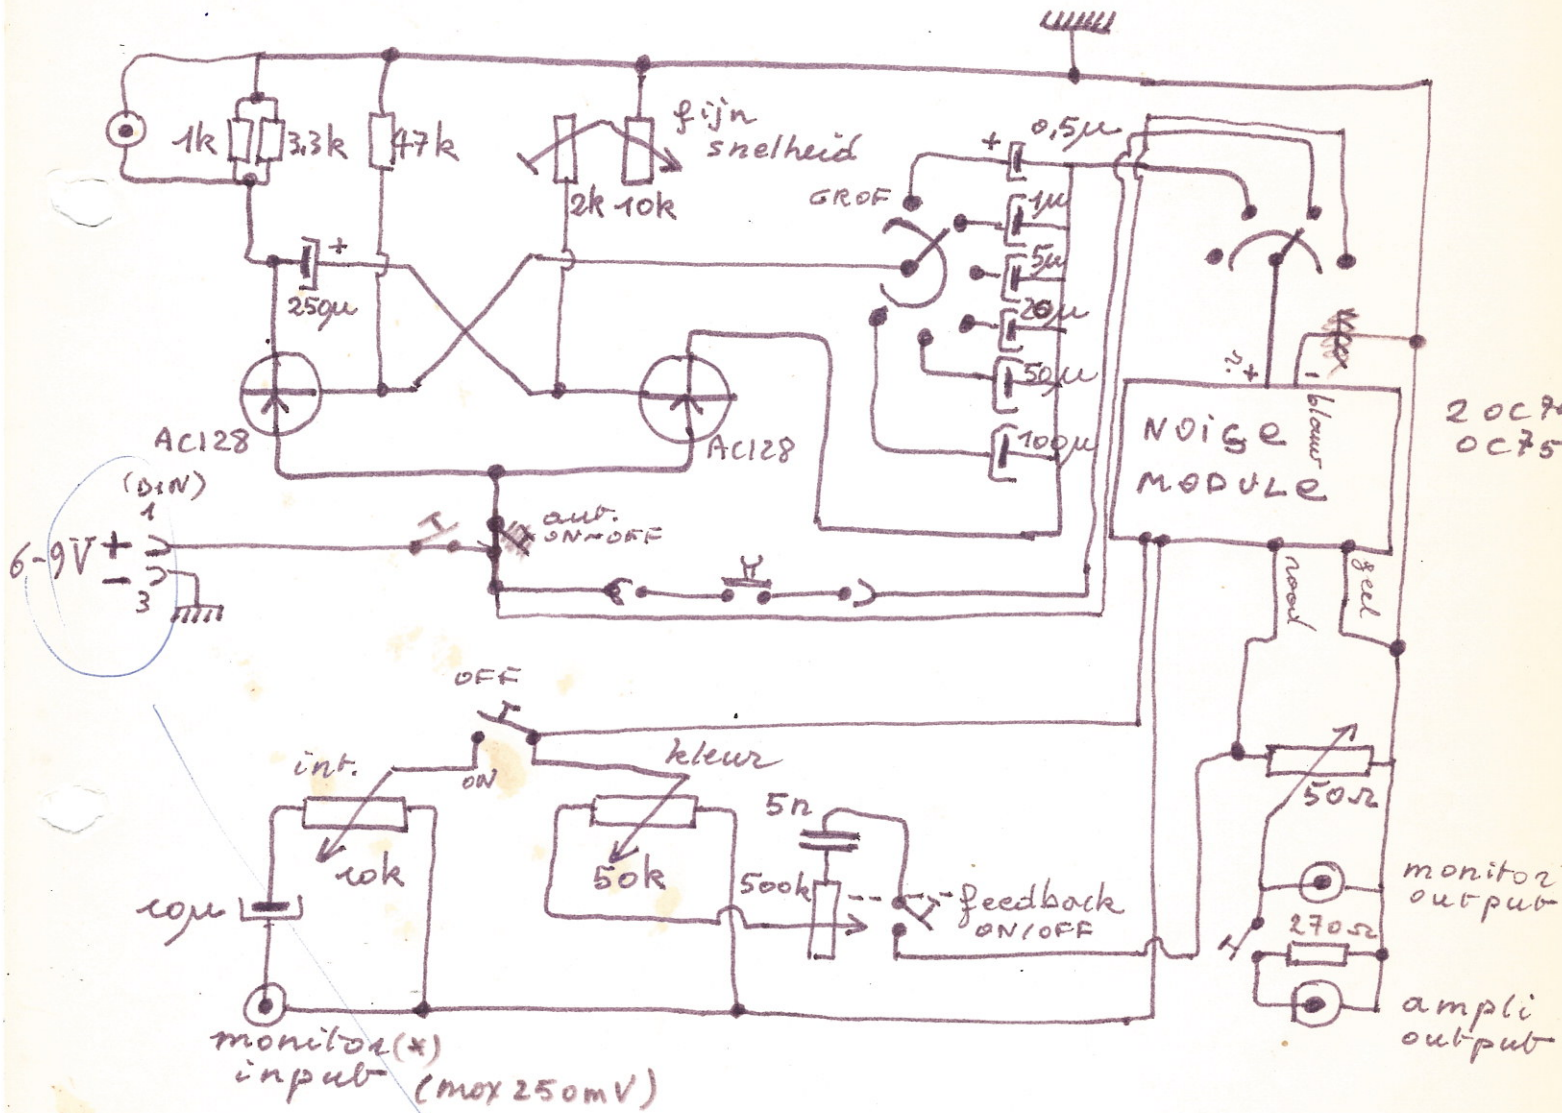

opgelet : massa-monitor mit verbinden met de massa

keuze veranderen
(n.s. omwisselen!)