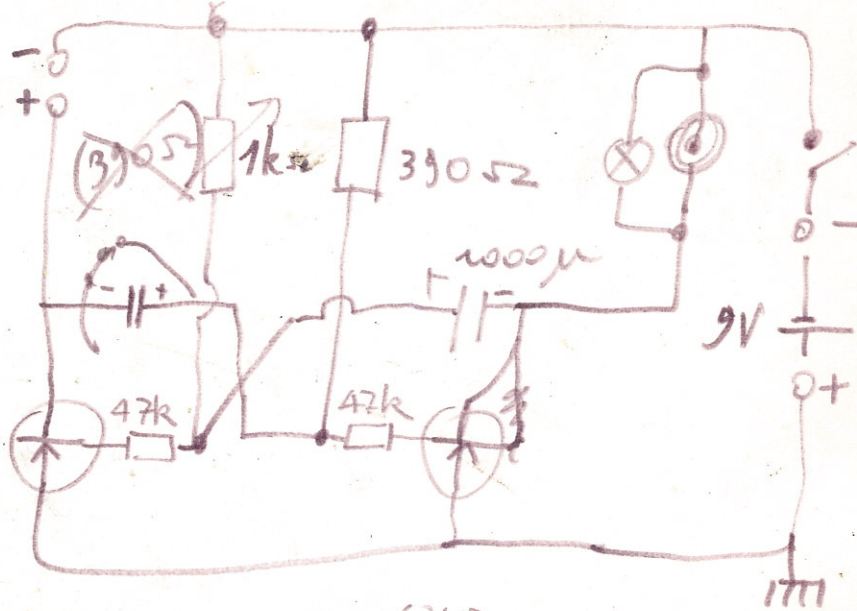

kultureel konvent
rijksuniversiteit gent

st.-pietersnieuwstraat 45, B-9000 gent — tel. (09) 23 38 21

Flip-flop