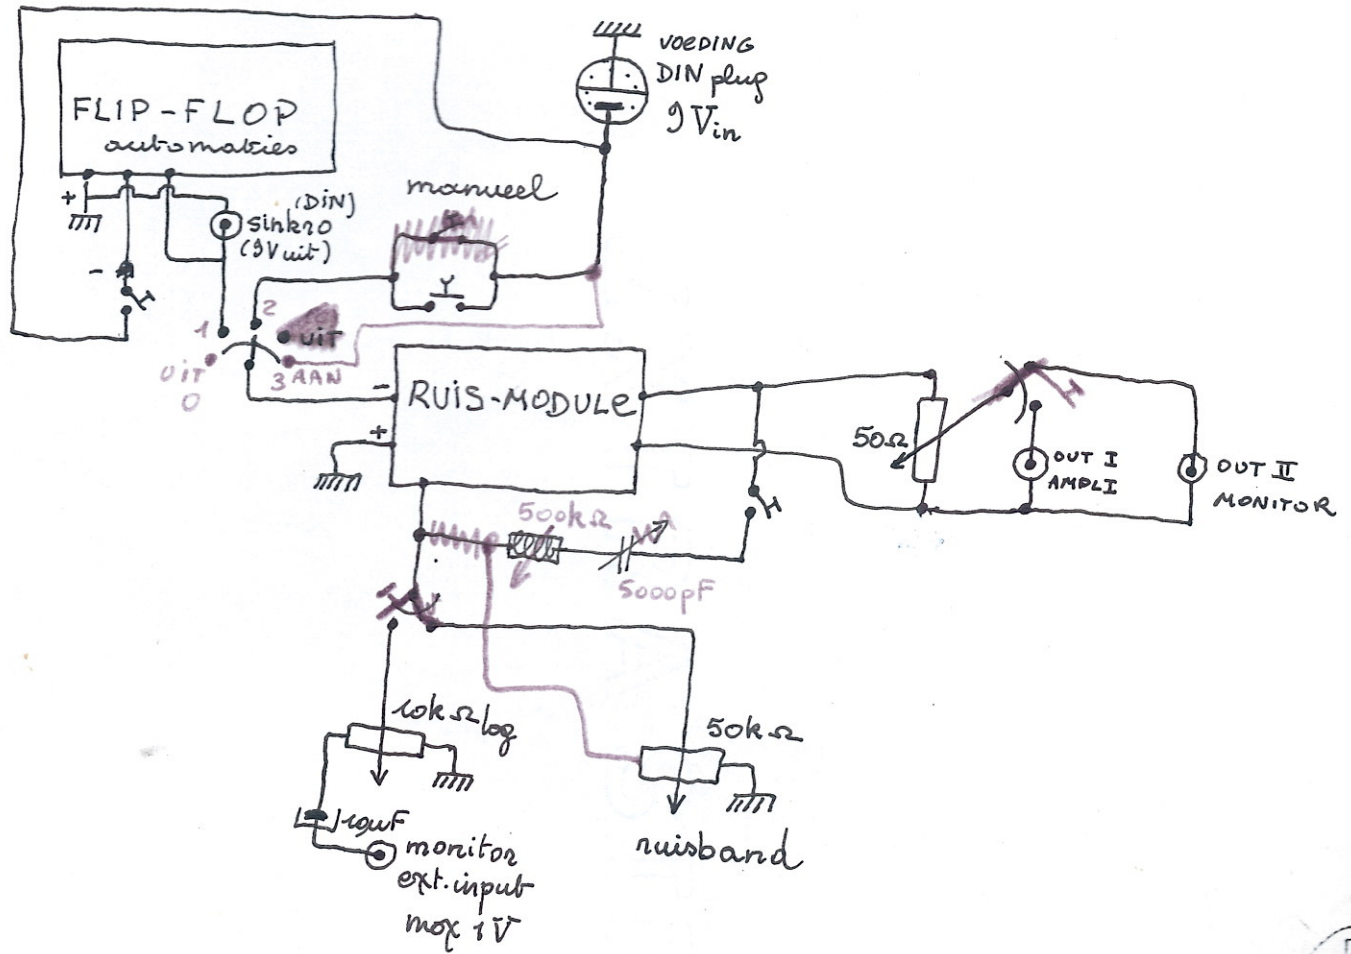

RUISGENERATOR
- RITMIZATOR

K1FF1 - R1/Q

kultureel konvent
rijksuniversiteit gent

st.-pietersnieuwstraat 45, B-9000 gent — tel. (09) 23 38 21

opgelet : massa-monitor mit verbinden met de massa

keuze veranderen
(n.s. omwisselen!)

transistorbezetting:

- 2 x OC74
 - 1 x OC75
 - 2 x AC128 - flip-flop
- } ruismodule

kultureel konvent
rijksuniversiteit gent

st.-pietersnieuwstraat 45, B-9000 gent — tel. (09) 23 38 21

- $C_1 = 0,5\mu$
- $2 = 1\mu$
- $3 = 5\mu$
- $4 = 16\mu$
- $5 = 25\mu$
- $6 = 50\mu$

ca 60,-

kultureel konvent
rijksuniversiteit gent

st.-pietersnieuwstraat 45, B-9000 gent — tel. (09) 23 38 21

Flip-flop

em

- S : 250µ
- 100µ
- 50µ
- 25µ
- 10µ