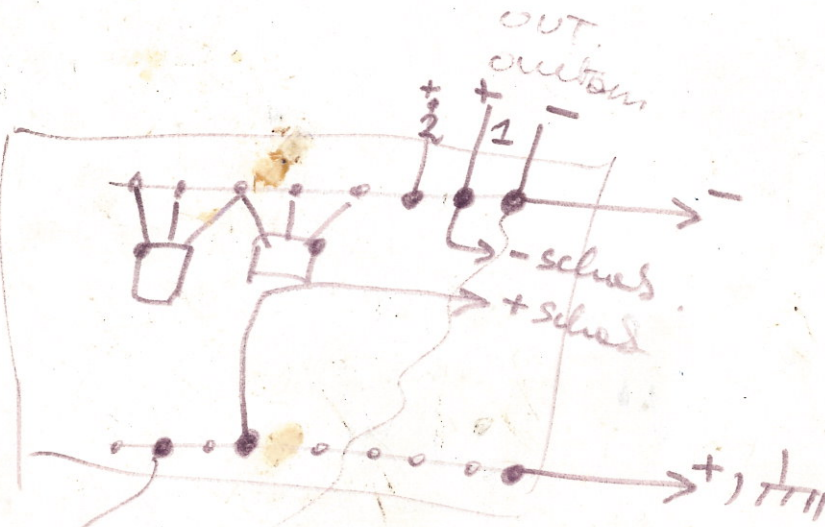

ca 60,-

kultureel konvent
rijksuniversiteit gent

st.-pietersnieuwstraat 45, B-9000 gent — tel. (09) 23 38 21

Flip-flop

em

- S : 250µ
- 100µ
- 50µ
- 25µ
- 10µ