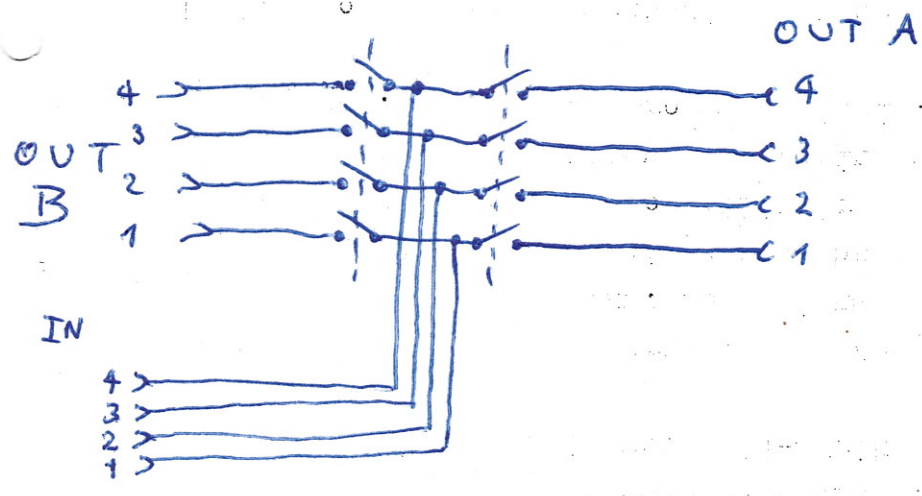

KLANKSPLITSER

K1-2-00-Y1

&

VIERKANAALOMSCHAKELAAR

K4-00-Y1/P1

logos - klanksplitser

$2 \times 100 \text{ k}\Omega$

4 kanal emskabelar.

①

②

③

④

functie:

S1b : klansplitser

S1a : kanaalwisselaar.