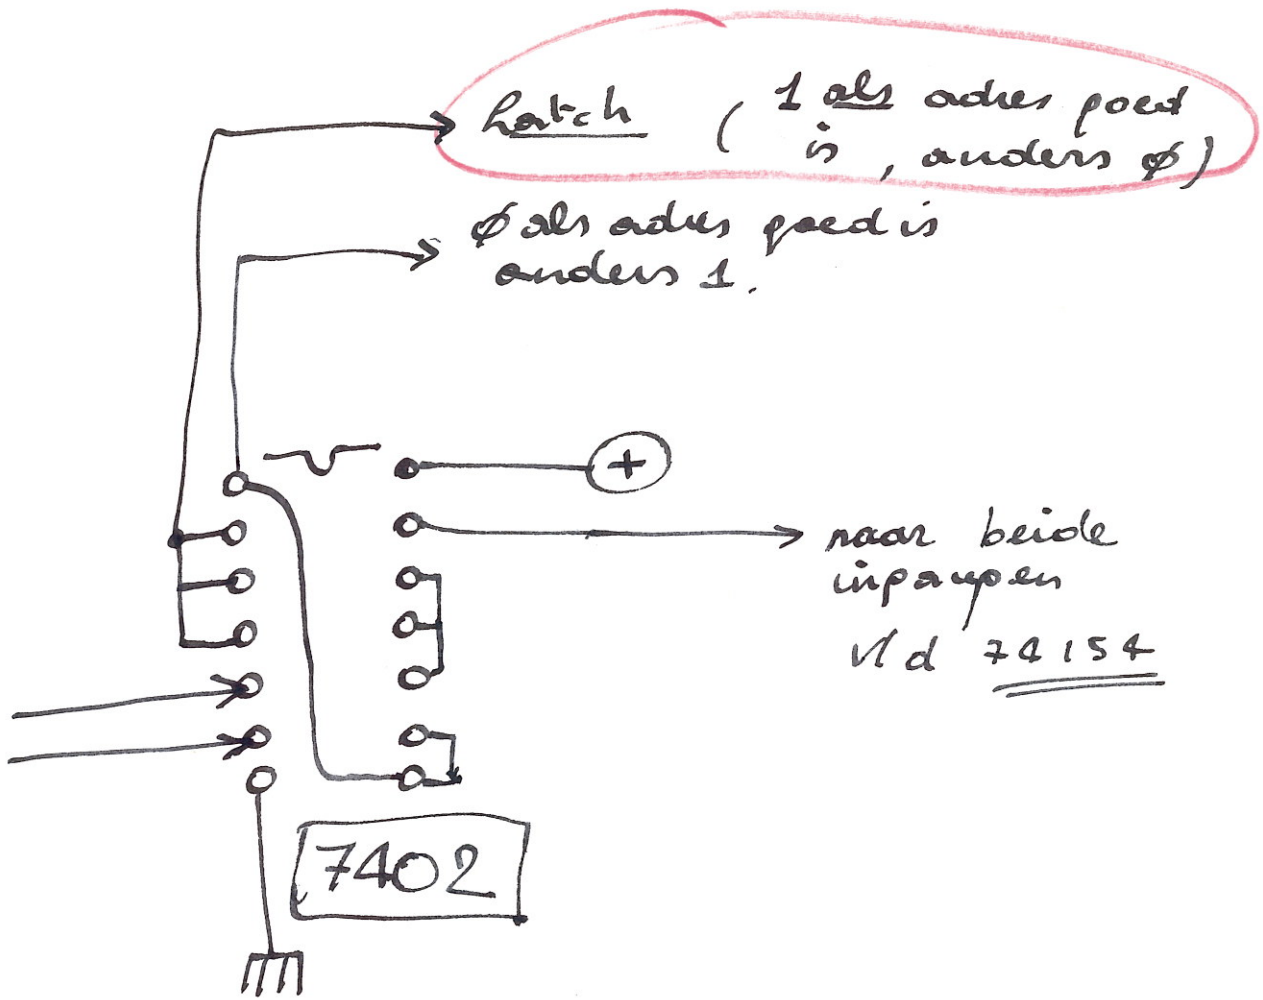

573

641

strobe: min  $0,5 \mu s$  !!

# Bruikbare adressen

Hex	dec	bin
&H0A00	2560	0000 1010 0000 0000
↓		
&H0A0F	2575	0000 1010 0000 <del>11</del> 11

$\overline{OE}$  moet  $\emptyset$  zijn

# HX-20

expansion - bus.