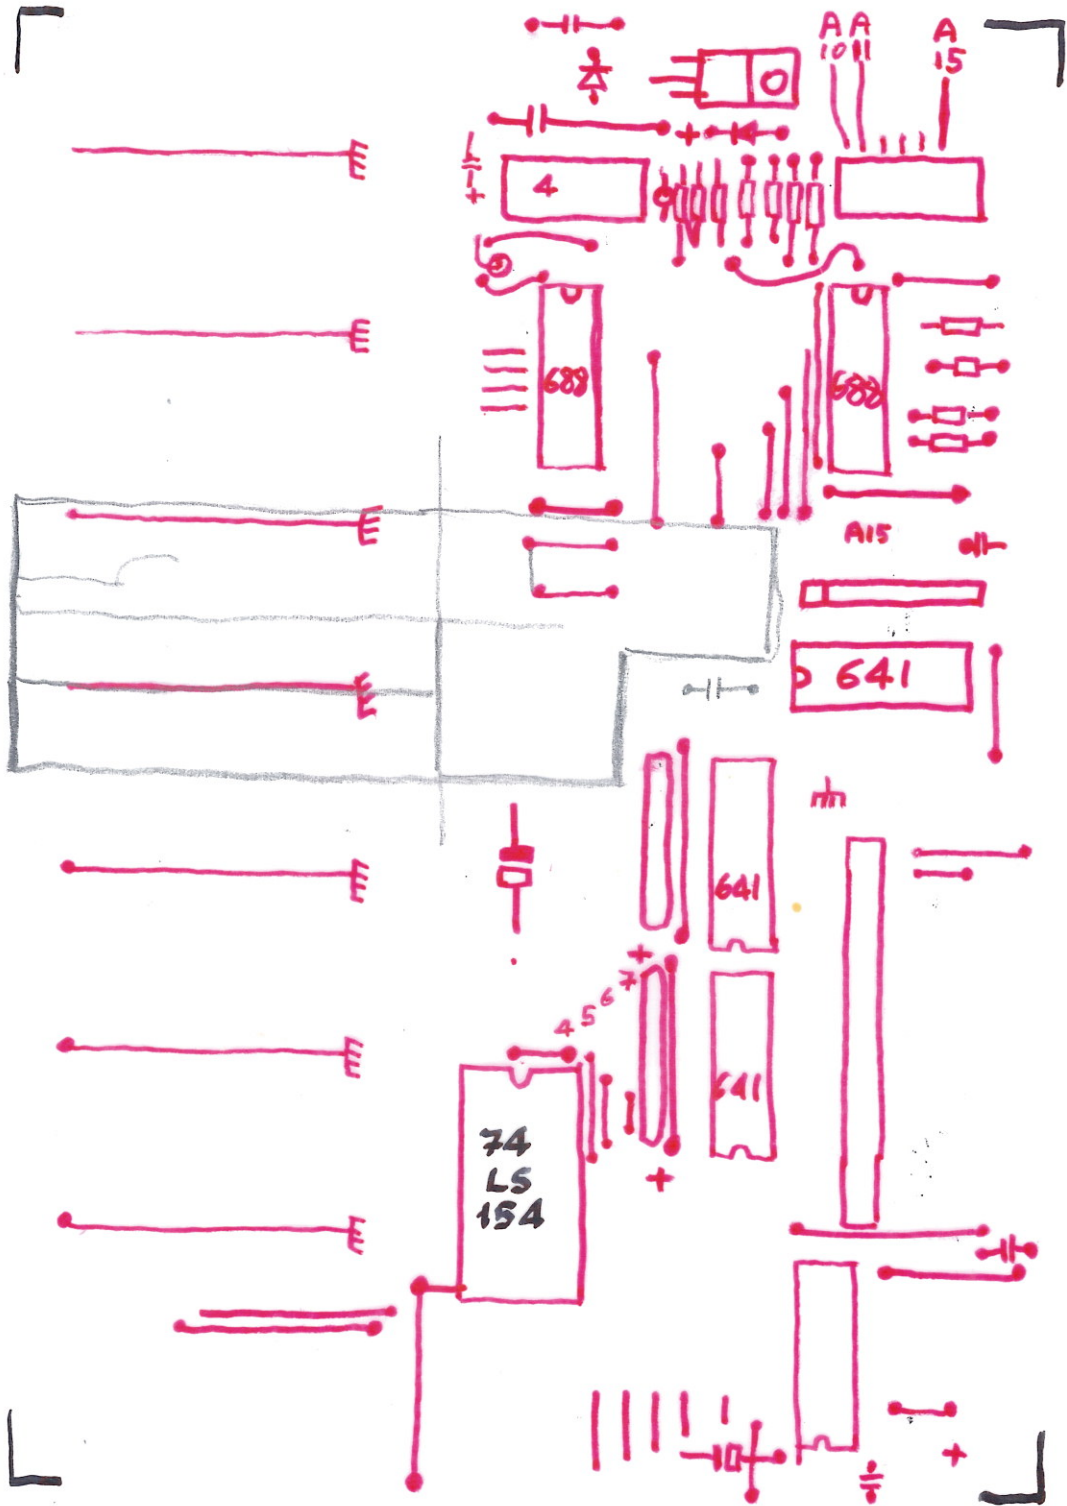

Adi. STRB.

E

74680
of
74521

74641