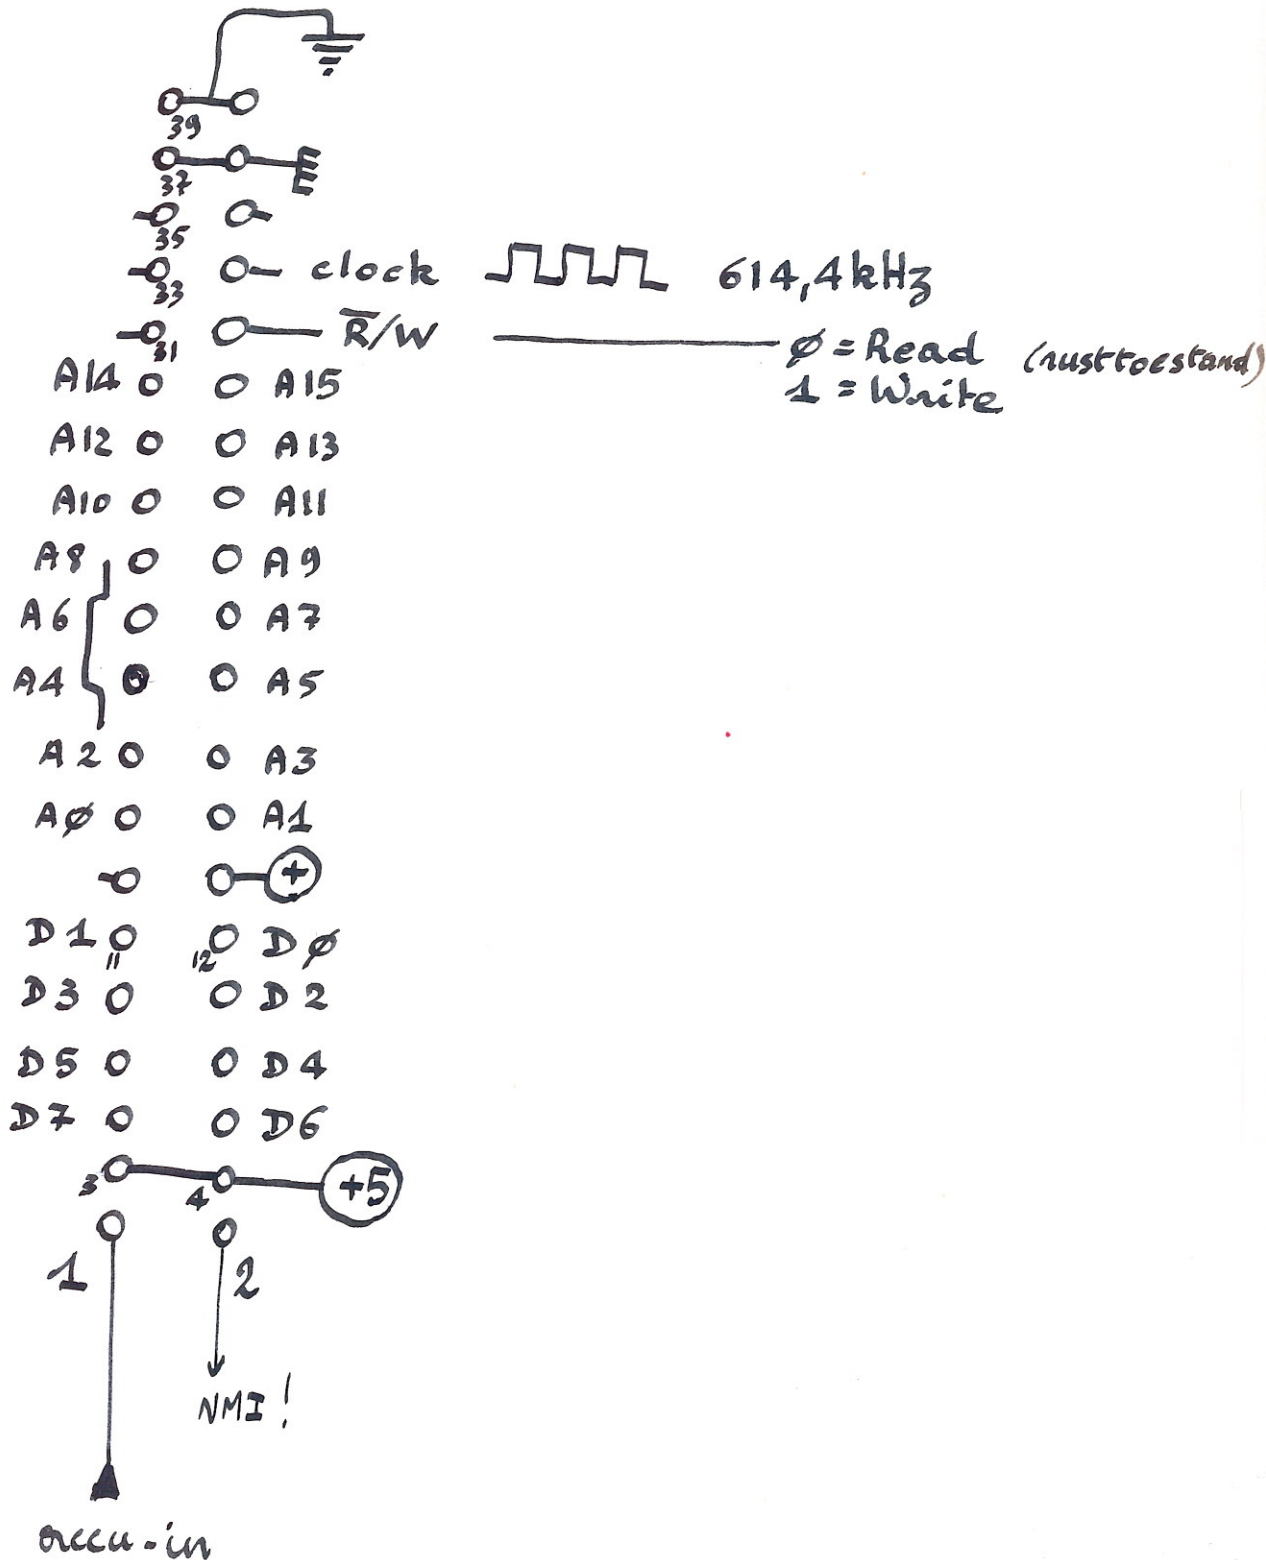

# Bruikbare adressen

Hex	dec	bin
&H0A00	2560	0000 1010 0000 0000
↓		
&H0A0F	2575	0000 1010 0000 <del>11</del> 11

$\overline{OE}$  moet  $\emptyset$  zijn

# HX-20

expansion - bus.