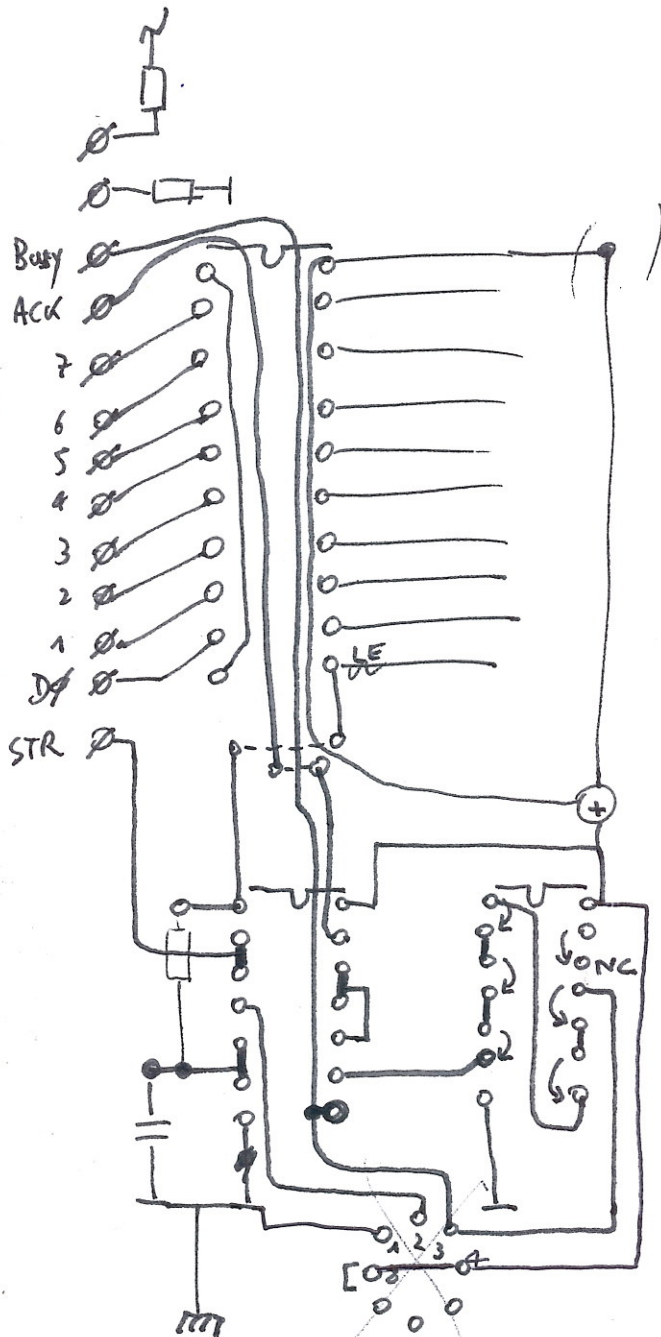

Hex P5

Hex P4

Relais - Rowout

o- HX 20-bus

Centronics

Relais stuurkaart

Deze kaart heeft koper draden

Styringsgedeelte

$$U_{L_1} \text{ bij } \&H\emptyset 1 : 420\ \text{mV}$$

$$U_{L_1} \text{ bij } \&H\emptyset 2 : 360\ \text{mV}$$

Strict Centronics Protocol

1
2
3

Universal Strikt-Centronic interface ontwerp.

(in Relais taal)

boven
compleet