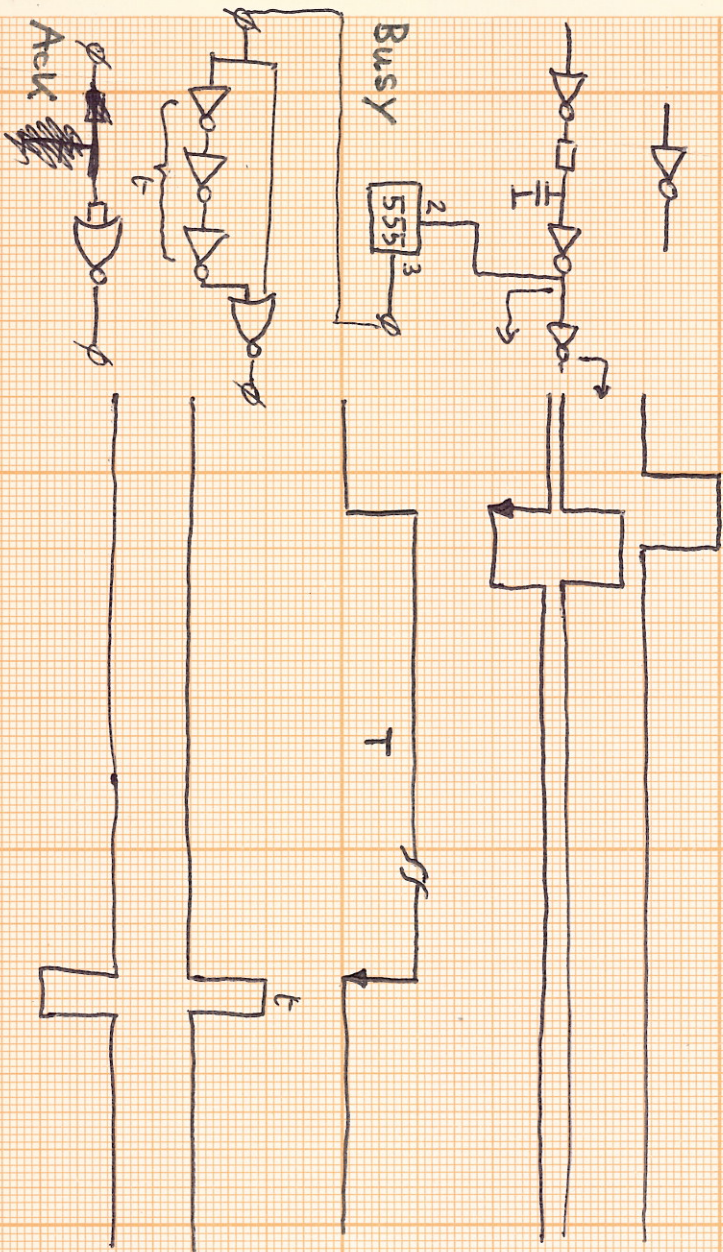

Hex P5

Hex P4

Relais - Rowout

o- HX 20-bus

Centronics

Relais stuurkaart

Deze kaart heeft koper draden

Styringsgedeelte

$$U_{L_1} \text{ bij } \&H\emptyset 1 : 420\ \text{mV}$$

$$U_{L_1} \text{ bij } \&H\emptyset 2 : 360\ \text{mV}$$

Strict Centronics Protocol

1
2
3

Universal Strikt-Centronic interface ontwerp.

(in Relais taal)

boven
compleet