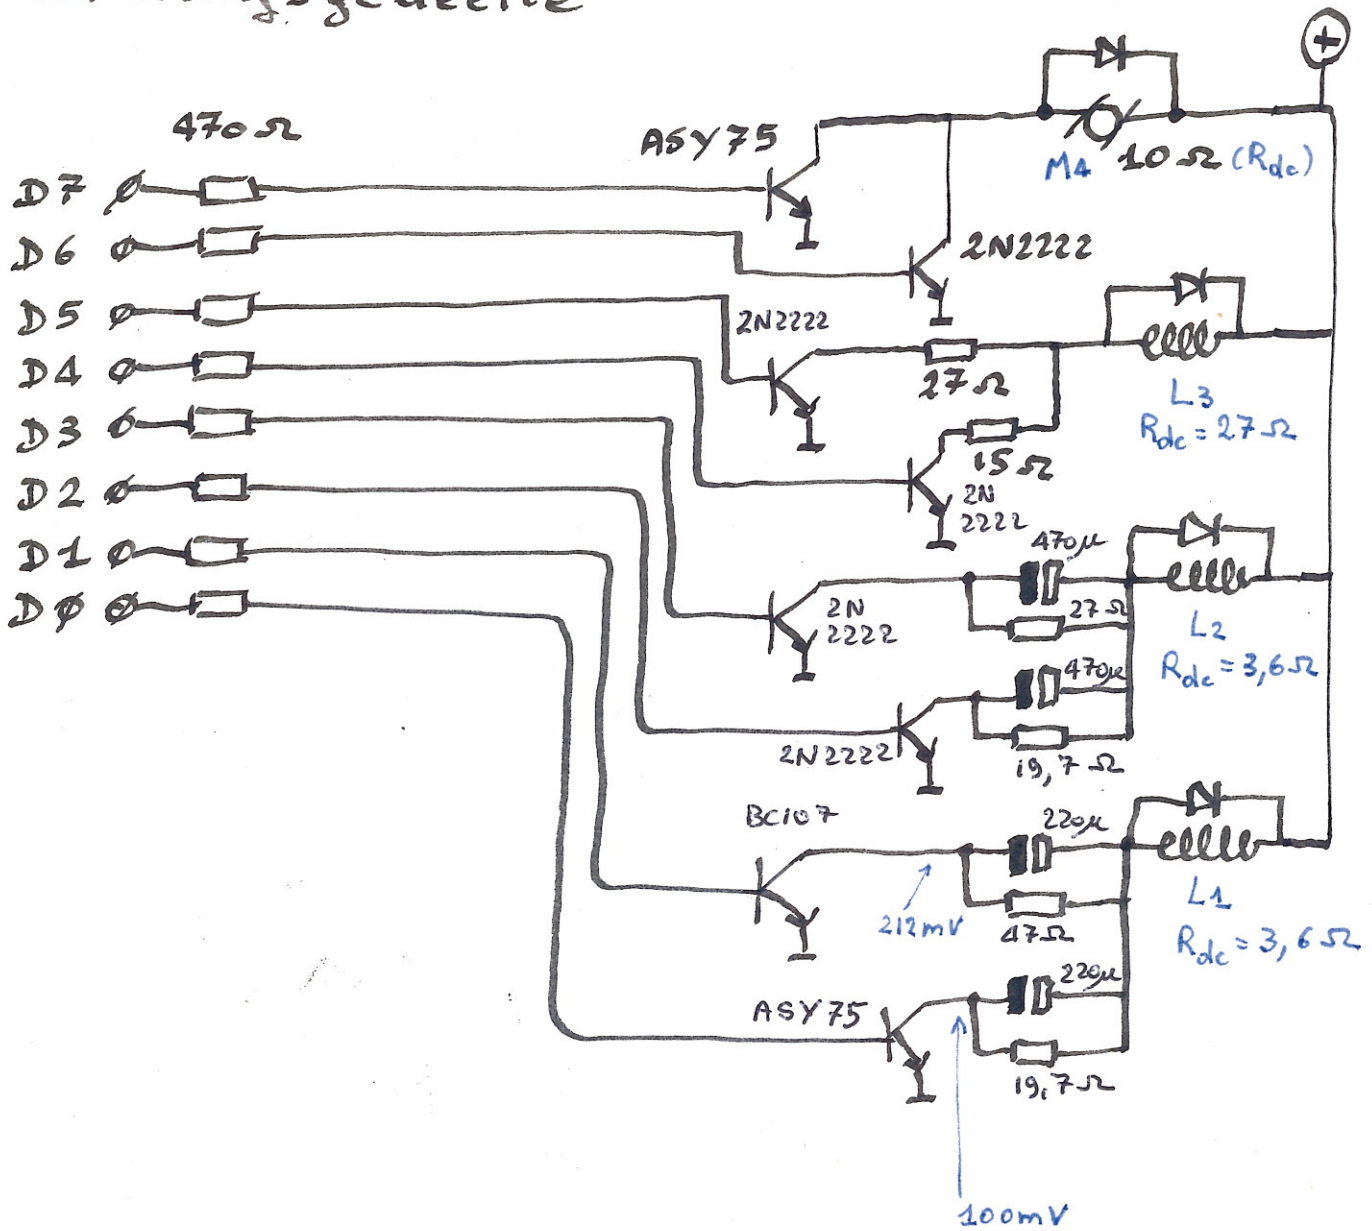

Hex P5

Hex P4

Relais - Rowout

o- HX 20-bus

Centronics

Relais stuurkaart

Deze kaart heeft koper draden

Styringsgedeelte

$$U_{L_1} \text{ bij } \&H\emptyset 1 : 420\ \text{mV}$$

$$U_{L_1} \text{ bij } \&H\emptyset 2 : 360\ \text{mV}$$

Strict Centronics Protocol

1
2
3

Universal Strikt-Centronic interface ontwerp.

(in Relais taal)