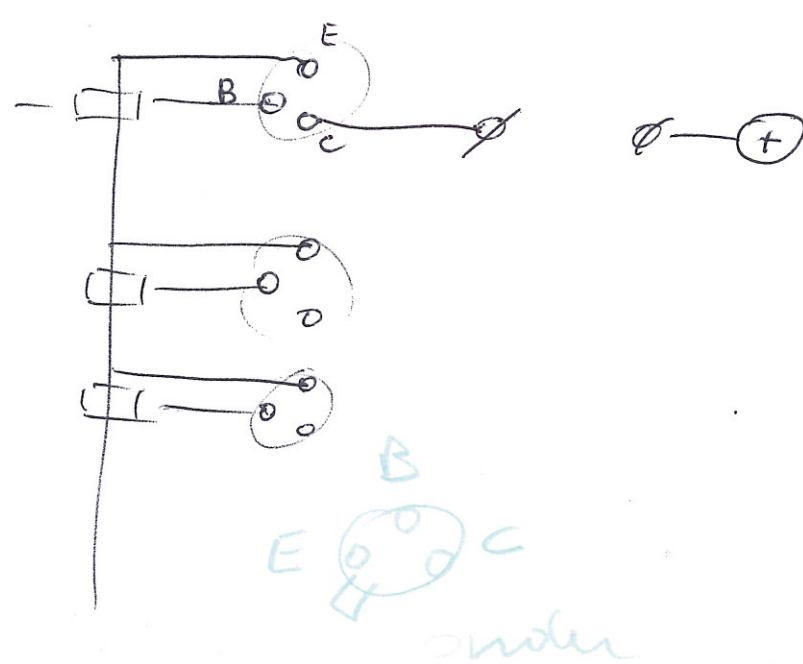

Hex P5

Hex P4

Relais - Rowout

o- HX 20-bus

Centronics

Relais stuurkaart

Deze kaart heeft koper draden

Styringsgedeelte

$$U_{L_1} \text{ bij } \&H\emptyset 1 : 420\ \text{mV}$$

$$U_{L_1} \text{ bij } \&H\emptyset 2 : 360\ \text{mV}$$

Strict Centronics Protocol

1
2
3

Universal Strikt-Centronic interface ontwerp.

(in Relais taal)

boven
compleet